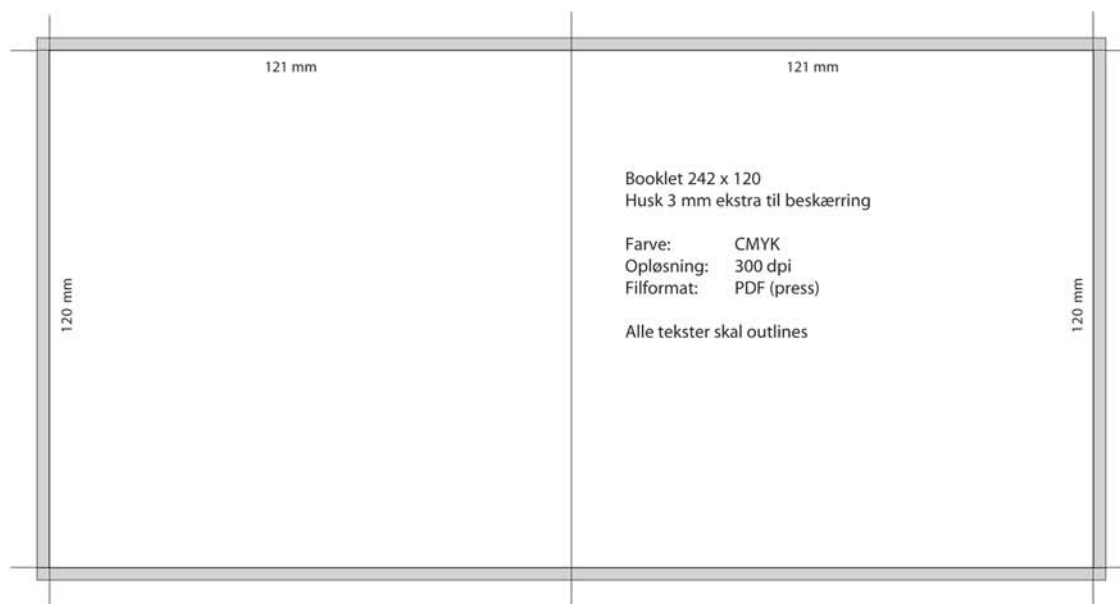

Booklet

Dokument specifikationer:

CD-Inlay (Standard)

format: 151 mm x 118 mm

print: Digitalt

type: Jewel-Case / Book-Box / Brilliant Box / Multi-Case

3 mm bleed samt skæremærker.

CD-Booklet (Standard, stapled)

format: open: 24 mm x 120 mm, closed: 12 mm x 120 mm

print: Digitalt

type: Jewel-Case / Book-Box / Brilliant Box / Multi-Case / Slimline
Sifoty-Case / Digipac with booklet slot

3 mm bleed samt skæremærker.